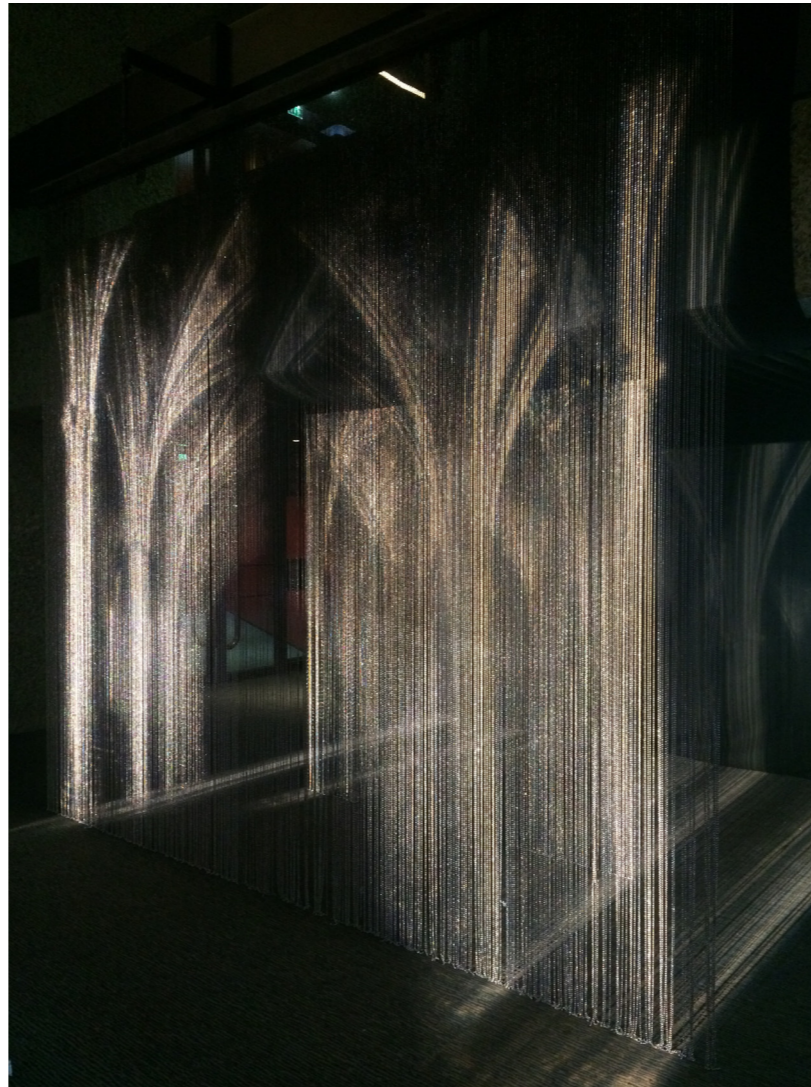

ILUMINACIÓN

ILUMINACIÓN NATURAL - POR EL DIA
ILUMINACIÓN DE FUEGO - AL ATARDECER I EN LA NOCHE
ILUMINACIÓN DE TORMENTA - EN LA NOCHE I EVENTOS