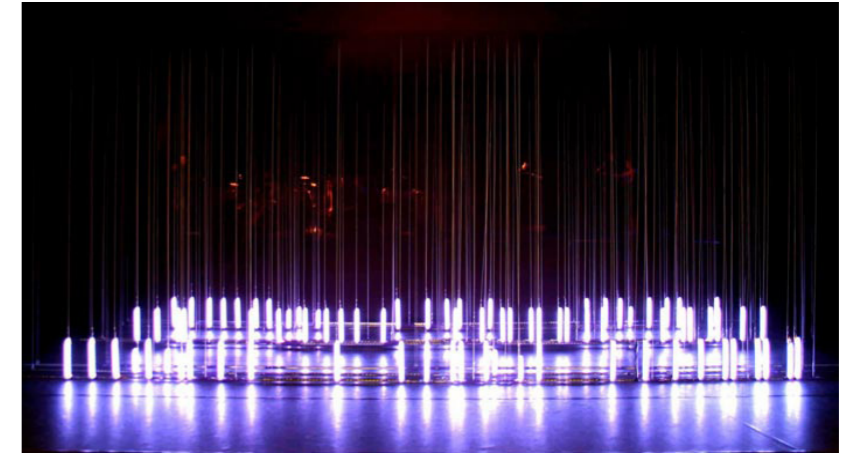

ILUMINACIÓN

ILUMINACIÓN NATURAL - POR EL DIA
ILUMINACIÓN DE FUEGO - AL ATARDECER I EN LA NOCHE
ILUMINACIÓN DE TORMENTA - EN LA NOCHE I EVENTOS