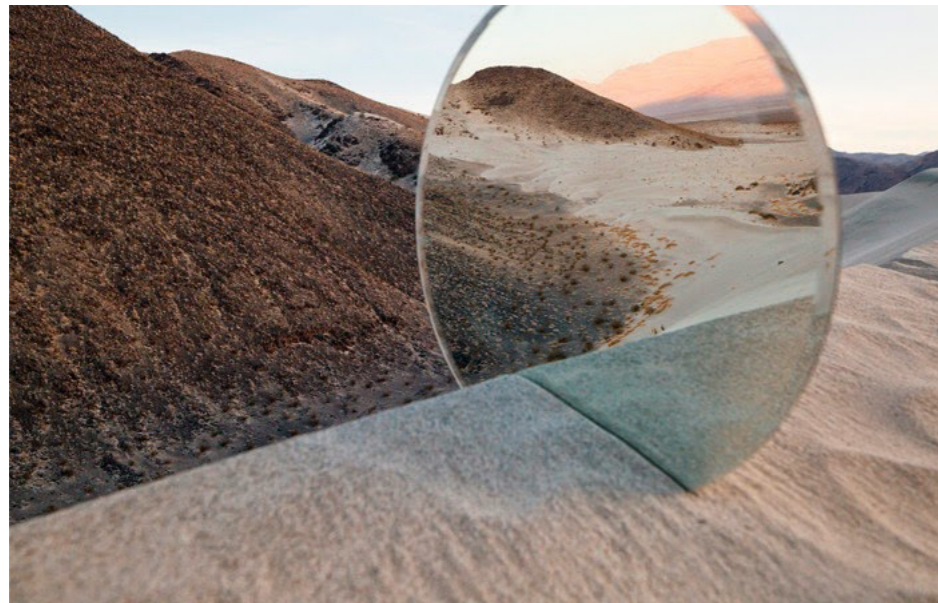

BRAINSTORM | DECORACIÓN PARA

POR

PATRICIA SACRISTAN

WWW.PATRICIASACRISTAN.COM

Debido a la categoría Select de el hotel LABRANDA MARIETA, se propondrá un diseño moderno y contemporáneo. Se fusionara el concepto de ZEUS como dios supremo que gobierna el cielo y los fenómenos atmosféricos con el medio ambiente y la cultura local.

ZONAS ACTUALES A INTERVENIR

SEAVIEW

SE PROPONE

- Re-Zonificación de el espacio ZEUS ROOFTOP BAR.
Se crearán varios ambientes donde los clientes experimentarán diferentes sensaciones acompañadas de la decoración y ambientación de cada uno de ellos. Pensando en los diferentes tipos de clientes y ocasiones .
- Reducción y customización de el mobiliario existente.
- Incorporación de nuevo mobiliario, elementos decorativos y estructuras.
- Mejora de la Iluminación y el Sonido.
- Junto con la artista Elnoart, sus diseños se integraran en muros
I mobiliario I textiles ... acorde con el diseño de el espacio.

CONCEPTO | INSPIRACIÓN

CIELO

ESPEJOS I REFLEJO - EL AGUA

EL CIELO A NUESTRO ALCANCE - AMANECER I ATARDECER
I EL SOL I LA LUNA I LAS NUBES I TORMENTAS I COLORES ...
EN EL ESPACIO I ZEUS ROOFTOP BAR

APLICABLE EN ESTRUCTURA VERTICAL I HORIZONTAL Y
MOBILIARIO