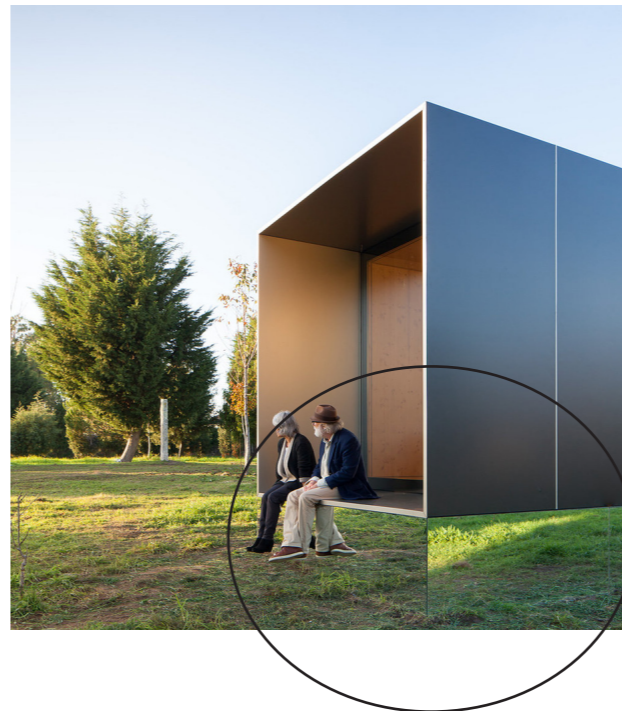

BRAINSTORM | DECORACIÓN PARA

POR

PATRICIA SACRISTAN

WWW.PATRICIASACRISTAN.COM

Debido a la categoría Select de el hotel LABRANDA MARIETA, se propondrá un diseño moderno y contemporáneo. Se fusionara el concepto de ZEUS como dios supremo que gobierna el cielo y los fenómenos atmosféricos con el medio ambiente y la cultura local.

ZONAS ACTUALES A INTERVENIR

SEAVIEW

SE PROPONE

- Re-Zonificación de el espacio ZEUS ROOFTOP BAR.
Se crearán varios ambientes donde los clientes experimentarán diferentes sensaciones acompañadas de la decoración y ambientación de cada uno de ellos. Pensando en los diferentes tipos de clientes y ocasiones .
- Reducción y customización de el mobiliario existente.
- Incorporación de nuevo mobiliario, elementos decorativos y estructuras.
- Mejora de la Iluminación y el Sonido.
- Junto con la artista Elnoart, sus diseños se integraran en muros
I mobiliario I textiles ... acorde con el diseño de el espacio.

CONCEPTO | INSPIRACIÓN

CIELO

ESPEJOS I REFLEJO - EL AGUA

EL CIELO A NUESTRO ALCANCE - AMANECER I ATARDECER
I EL SOL I LA LUNA I LAS NUBES I TORMENTAS I COLORES ...
EN EL ESPACIO I ZEUS ROOFTOP BAR

APLICABLE EN ESTRUCTURA VERTICAL I HORIZONTAL Y
MOBILIARIO

NUEVO MOBILIARIO

INSPIRACIÓN DISEÑO PROPIO DE MOBILIARIO:

MESAS SUPLETORIAS I BARRA BAR ...

ILUMINACIÓN

ILUMINACIÓN NATURAL - POR EL DIA
ILUMINACIÓN DE FUEGO - AL ATARDECER I EN LA NOCHE
ILUMINACIÓN DE TORMENTA - EN LA NOCHE I EVENTOS